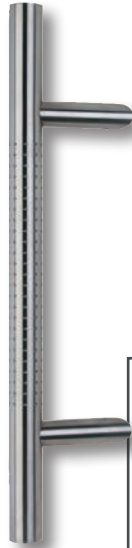

Schöne Ansichten – Gute Aussichten

Modell-Reihe Vario

 **WINDOR**
Fenster + Türen

Die Modellreihe Vario ist ein exklusives Spiel mit den Werkstoffen!
– Ob im wärmetechnisch optimierten Kunststoffrahmen oder konsequent in Aluminium:
Die Vorteile unserer hochwertigen Aluminiumfüllungen werden Sie überzeugen!

Vario 02

Aluminium-Füllung
VSG-Satinato
Farbe: RAL silbergrau *

Vario 03

Aluminium-Füllung
Ornamentrahmen in
Applikation (Alu-Nox)
VSG-Satinato
Farbe: weiß RAL 9016

Vario 04

Aluminium-Füllung
 Ornamentrahmen in Edelstahloptik (Alu-Nox)
 beidseitig
 VSG-Satinato
 Farbe: anthrazitgrau*

Vario 24

Aluminium-Füllung
VSG-Klarglas
Farbe: hellgelb * *

Vario 25

Aluminium-Füllung
Ornamentrahmen in Edelstahloptik (Alu-Nox)
VSG-Klarglas
Dekor: mooreiche 2 *

Windor Vario-Griffset

Außenansicht
Längen in:
400 mm oder
600 mm oder
1600 mm

Sicherheitsrosette

Stoßgriff mit
Fräspunkten
Edelstahl matt
Länge: 600 mm
Achismaß: 400 mm

Innendrücker

Innenansicht

Gläser zur Auswahl

Klarglas

Mastercarré

Chinchilla